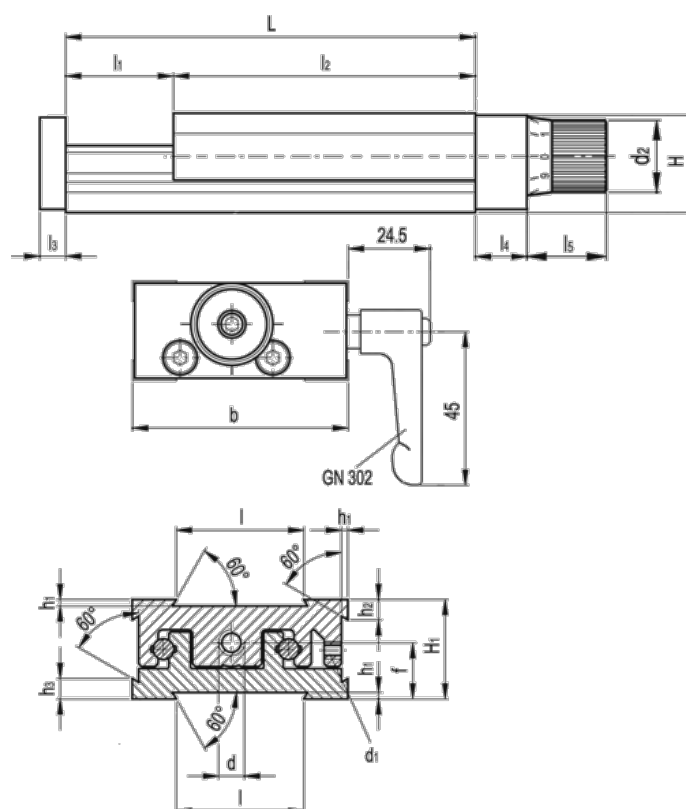

Varenummer: 20771010
 Beskrivelse: Justerbar slædeenhed
 GN 900-50-95-25-D-2

Mål

b = 50	h ₂ = 4.5
d = M6x1	h ₃ = 7.0
d ₁ = M4	l = 30
d ₂ = 17	L - l ₁ = 95-25
f = 13.0	l ₂ = 70
H = 23.0	l ₃ = 6
h ₁ = 1.5	l ₄ = 12
H ₁ = 23	l ₅ = 20